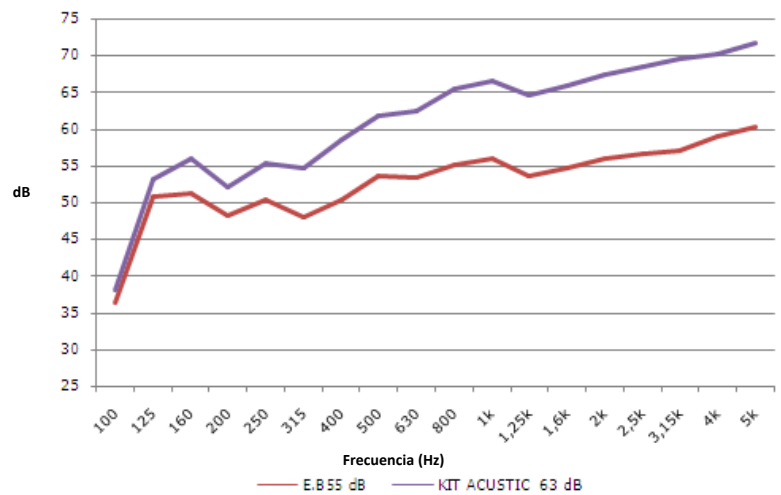

DATOS ACÚSTICOS

CONTENIDO DEL KIT

KIT ACUSTIC, se compone de:

- 4 Paneles aislantes con acabado para pintar con dimensionado 1,2x1 m y espesor 3,5 cm.
- 1 Saco de material para acabado de juntas 5 Kg.
- 2 litros de cola especial Adhesiva.
- 1 Par de Guantes.
- 1 Mascarilla.
- Cuñas (15 Ud.) para instalación entre los paneles acústicos.
- Hoja de Instrucciones de Instalación.