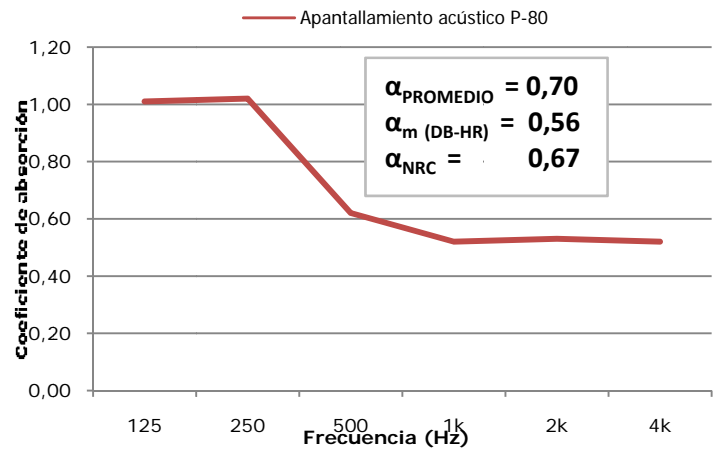

DATOS ACÚSTICOS

INDICACIONES IMPORTANTES

Toda la información contenida en la presente documentación se basa en los conocimientos adquiridos por *Acústica i Energía Luzea S.L.* hasta la actualidad.

Debido a que su aplicación cae fuera de nuestro control, no podemos responsabilizarnos de sus resultados. Por ello, nuestra garantía se limita exclusivamente a la calidad del producto suministrado y *Acústica i Energía Luzea S.L.* deniega cualquier responsabilidad en el caso de anomalías producidas por el uso indebido del producto.

Acústica i Energía Luzea S.L. se reserva el derecho de modificar, sin previo aviso, los datos técnicos y orientativos reflejados en la presente documentación.

Página web: www.aislanteacustico.net E-mail: asesoramiento@luzea.net Teléfono: 96 204 14 44