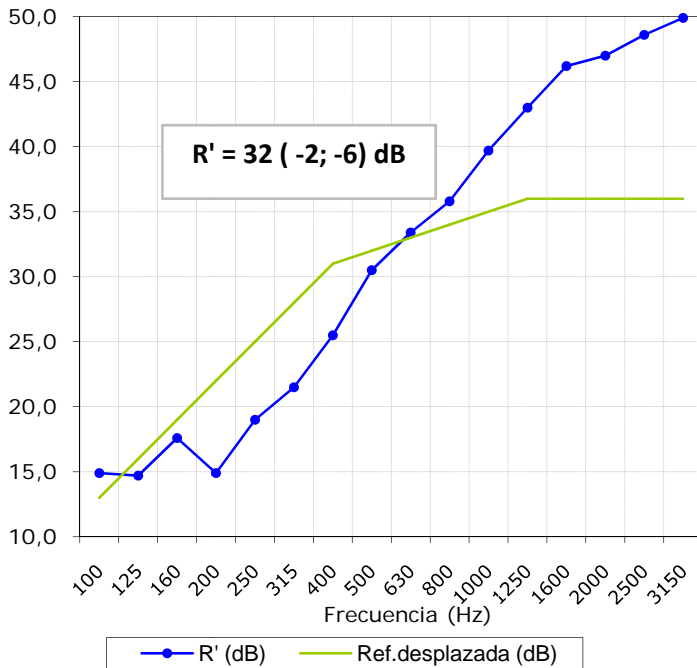

DATOS ACÚSTICOS

INDICACIONES IMPORTANTES

Toda la información contenida en la presente documentación se basa en los conocimientos adquiridos por *Acústica i Energía Luzea S.L.* hasta la actualidad.

Debido a que su aplicación cae fuera de nuestro control, no podemos responsabilizarnos de sus resultados. Por ello, nuestra garantía se limita exclusivamente a la calidad del producto suministrado y *Acústica i Energía Luzea S.L.* deniega cualquier responsabilidad en el caso de anomalías producidas por el uso indebido del producto.

Acústica i Energía Luzea S.L. se reserva el derecho de modificar, sin previo aviso, los datos técnicos y orientativos reflejados en la presente documentación.

Página web: www.aislanteacustico.net E-mail: asesoramiento@luzea.net Teléfono: 96 204 14 44